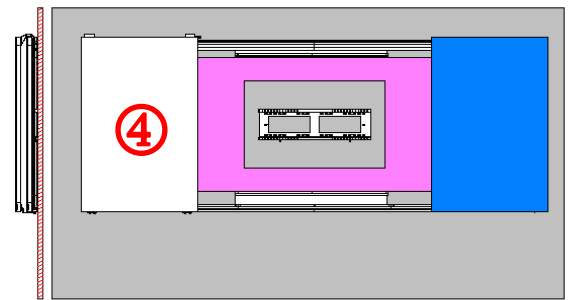

14 X Zebra plugs 6x37  
 14 X SCREWS FOR CHIPBOARD 4x50

X 2

L > 2M

Fixation des consoles de coulissement haute

Fixation des consoles de coulissement basse

Fixation des consoles de coulissement haute

① ↑

② →