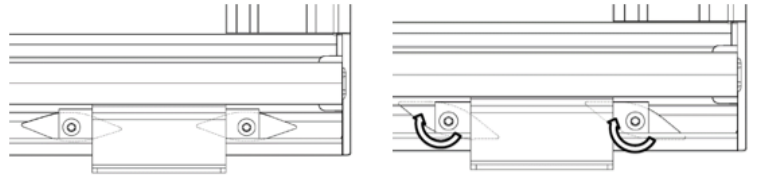

14 X Zebra plugs 6x37  
 14 X SCREWS FOR CHIPBOARD 4x50

X 2

L > 2M

Fixation des consoles de coulissement haute

Fixation des consoles de coulissement basse

Fixation des consoles de coulissement haute

① ↑

② →