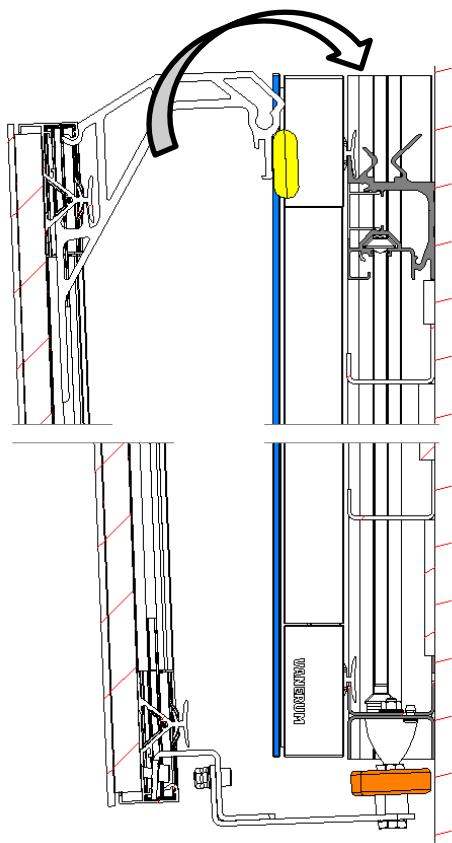

14 X Zebra plugs 6x37  
 14 X SCREWS FOR CHIPBOARD 4x50

X 2

L > 2M

Fixation des consoles de coulissement haute

Fixation des consoles de coulissement basse

Fixation des consoles de coulissement haute

① ↑

② →