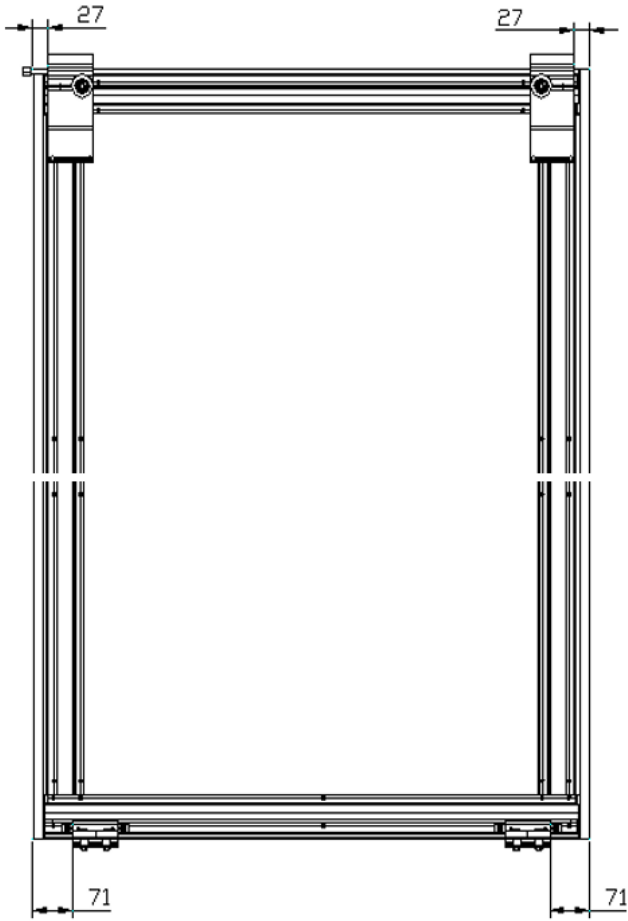

14 X Zebra plugs 6x37  
 14 X SCREWS FOR CHIPBOARD 4x50

X 2

L > 2M

Fixation des consoles de coulissement haute

Fixation des consoles de coulissement basse

Fixation des consoles de coulissement haute

① ↑

② →