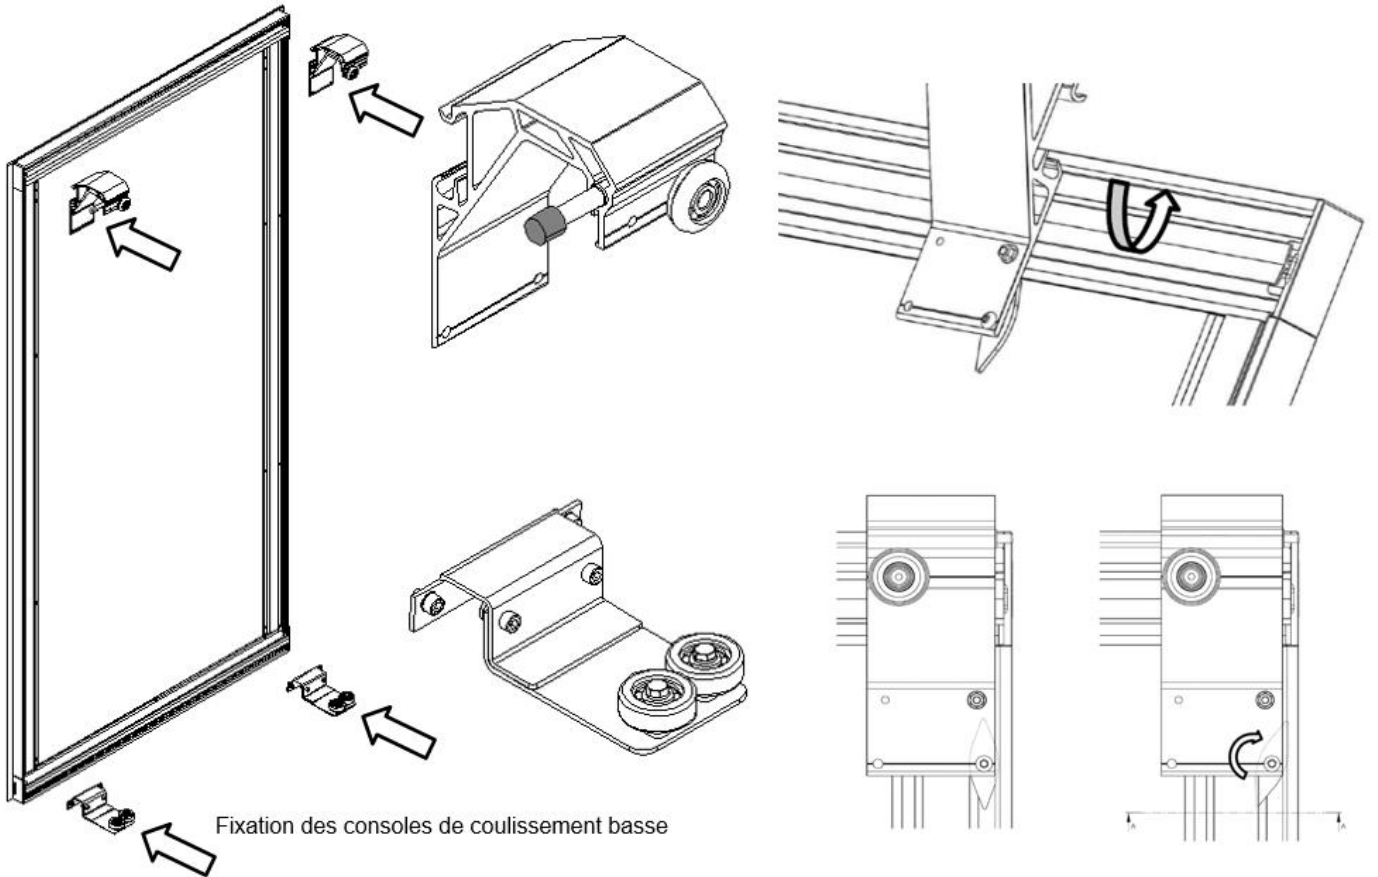

14 X Zebra plugs 6x37  
 14 X SCREWS FOR CHIPBOARD 4x50

X 2

L > 2M

Fixation des consoles de coulissement haute

Fixation des consoles de coulissement basse

Fixation des consoles de coulissement haute

① ↑

② →