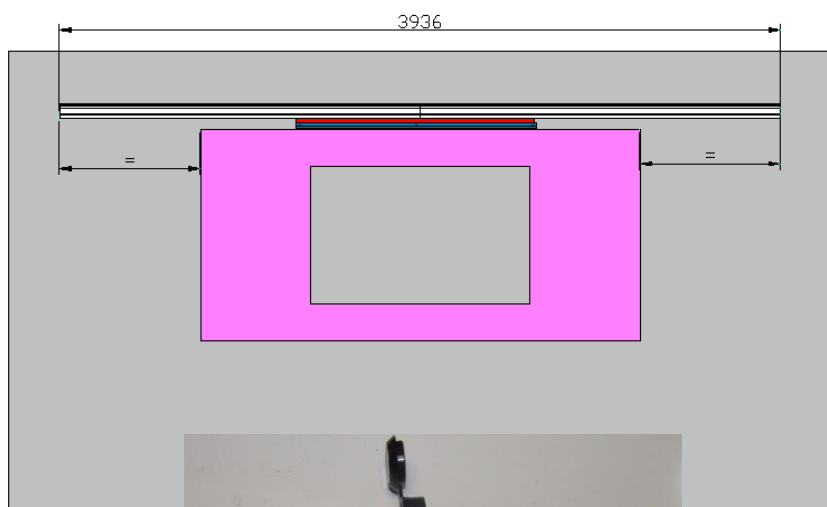

16 X Zebra plugs 6x37
16 x snap caps for screws
16 X SCREWS FOR CHIPBOARD 4x50