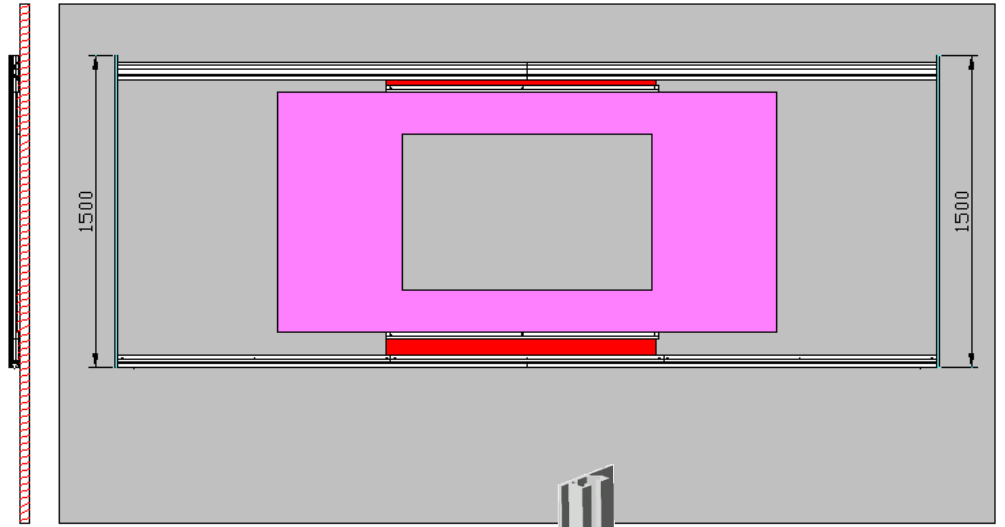

14 X Zebra plugs 6x37  
 14 X SCREWS FOR CHIPBOARD 4x50

X 2

L > 2M

Fixation des consoles de coulissement haute

Fixation des consoles de coulissement basse

Fixation des consoles de coulissement haute

① ↑

② →