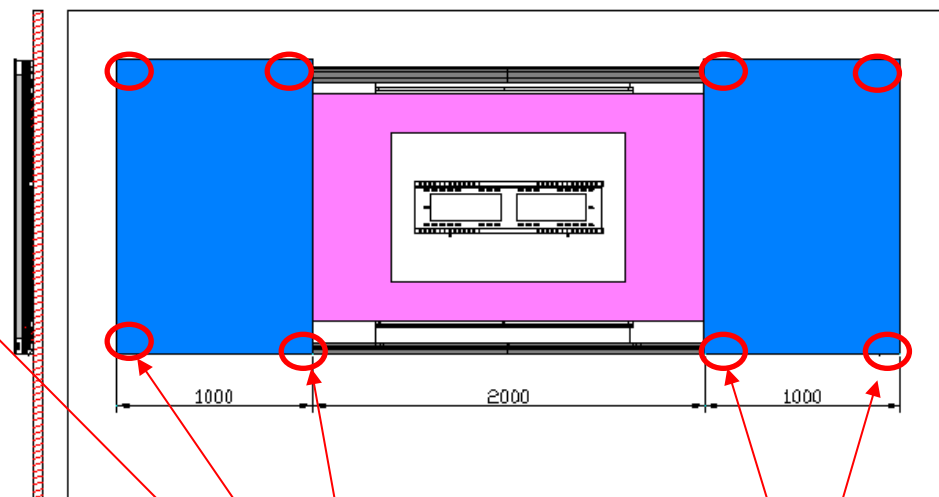

14 X Zebra plugs 6x37  
 14 X SCREWS FOR CHIPBOARD 4x50

X 2

L > 2M

Fixation des consoles de coulissement haute

Fixation des consoles de coulissement basse

Fixation des consoles de coulissement haute

① ↑

② →