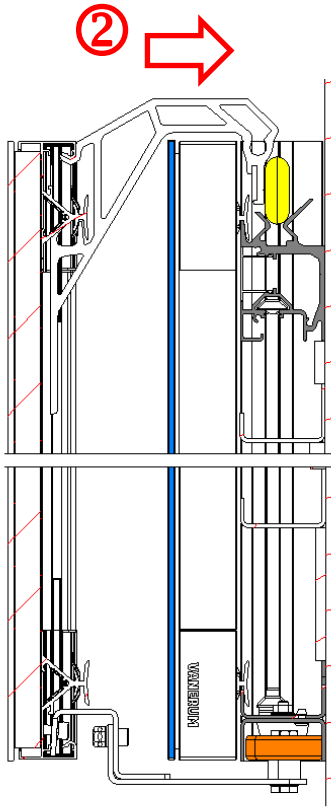

14 X Zebra plugs 6x37  
 14 X SCREWS FOR CHIPBOARD 4x50

X 2

L > 2M

Fixation des consoles de coulissement haute

Fixation des consoles de coulissement basse

Fixation des consoles de coulissement haute

① ↑

② →