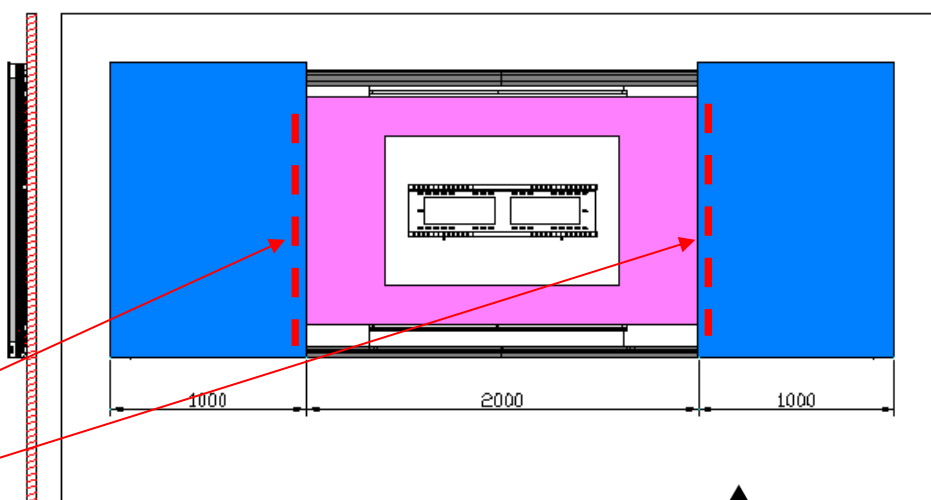

14 X Zebra plugs 6x37  
 14 X SCREWS FOR CHIPBOARD 4x50

X 2

L > 2M

Fixation des consoles de coulissement haute

Fixation des consoles de coulissement basse

Fixation des consoles de coulissement haute

① ↑

② →