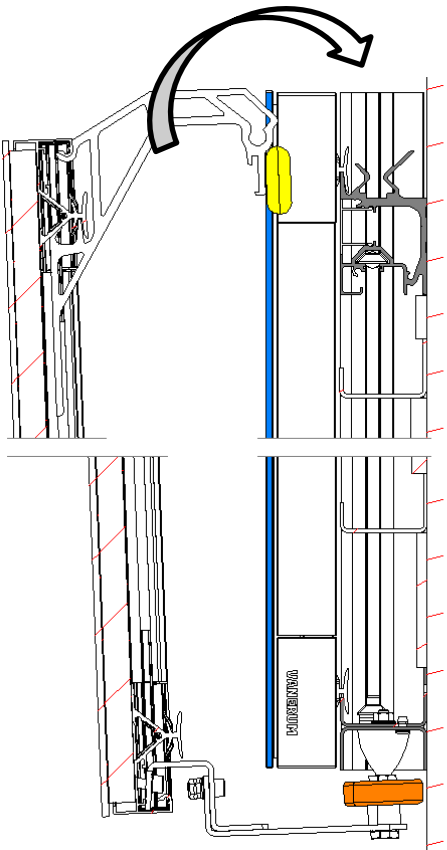

14 X Zebra plugs 6x37  
 14 X SCREWS FOR CHIPBOARD 4x50

X 2

L > 2M

Fixation des consoles de coulissement haute

Fixation des consoles de coulissement basse

Fixation des consoles de coulissement haute

① ↑

② →